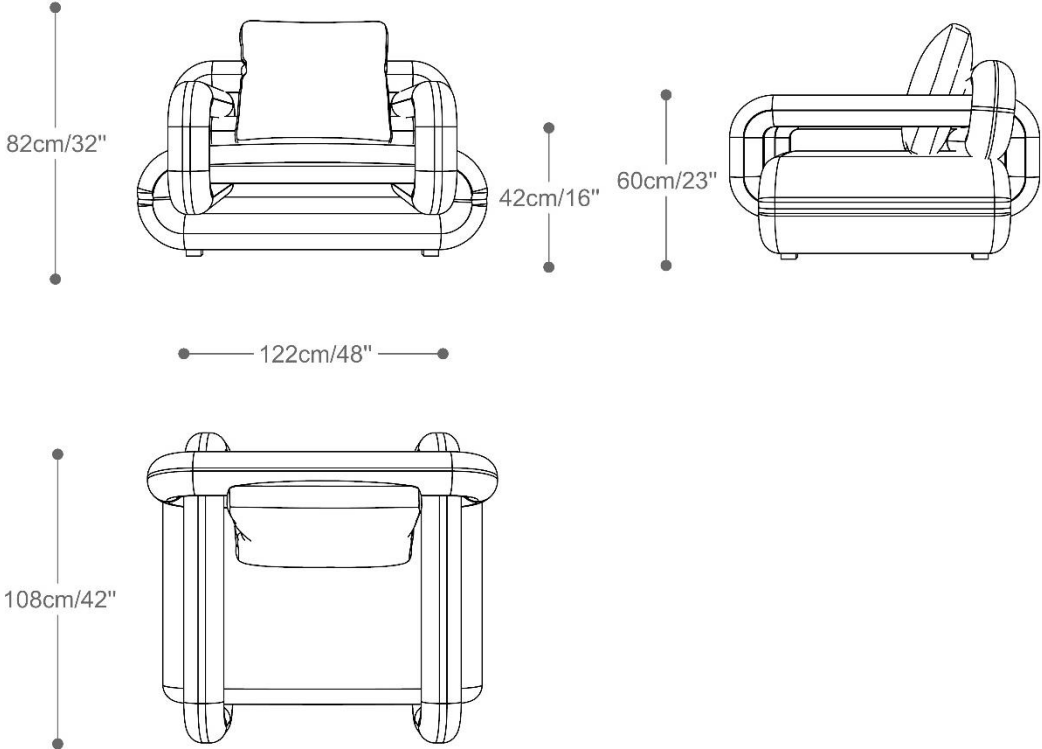

Poltrona Link

POLTRONA
LINK

BRETON